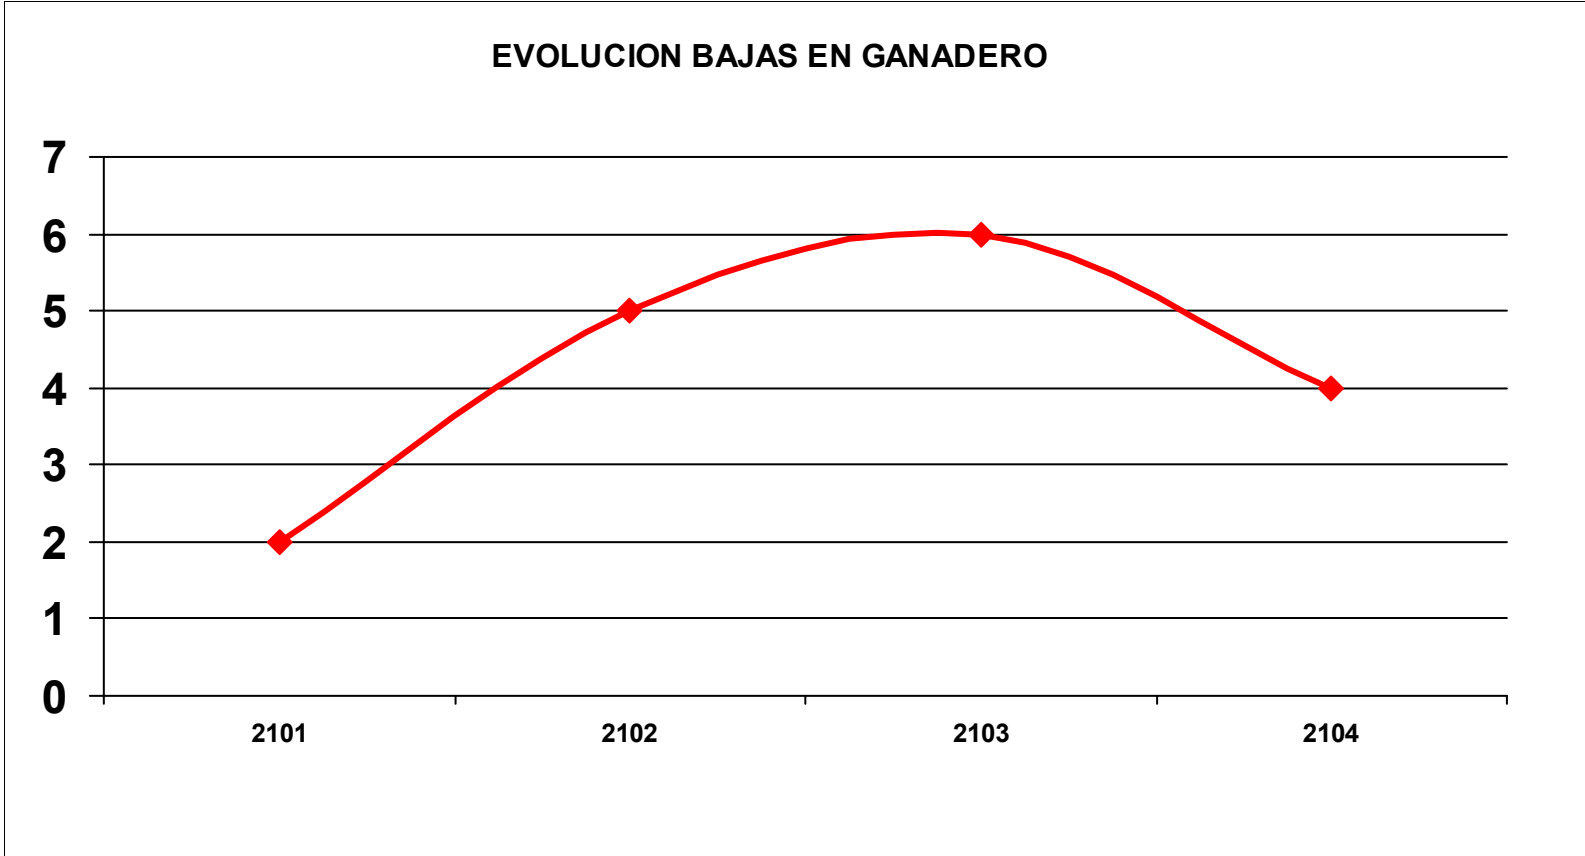

RANKING POR CROTAL

CROTAL	Nº de bajas
GANADERO 28	22
GANADERO 13	22
GANADERO 7	17
GANADERO 15	16
GANADERO 30	14
GANADERO 18	12
GANADERO 29	11
GANADERO 4	11
GANADERO 9	8
GANADERO 31	8
GANADERO 21	7
GANADERO 35	5
GANADERO 24	5
GANADERO 16	4
GANADERO 10	3
GANADERO 2	3
GANADERO 11	3
GANADERO 5	3
GANADERO 12	3
GANADERO 14	2

GANADERO 23	2
GANADERO 36	2
GANADERO 27	2
GANADERO 17	1
GANADERO 19	1
GANADERO 20	1
GANADERO 22	1
GANADERO 1	1
GANADERO 26	1
GANADERO 3	1
GANADERO 32	1
GANADERO 33	1
GANADERO 34	1
GANADERO 6	1
GANADERO 8	1
GANADERO 25	1

EVOLUCION BAJAS POR PRODUCTOR

GANADERO 28

EVOLUCION BAJAS POR PRODUCTOR

GANADERO 7

BAJAS POR CUADRA

EXPLOTACIÓN: EJEMPLO CEBADERO

MES:

CUADRA	Nº Bajas
5: ENF	78
1	72
	38
2	35
3: ENF	13
CALLE	10
Nave 2	6
3	3