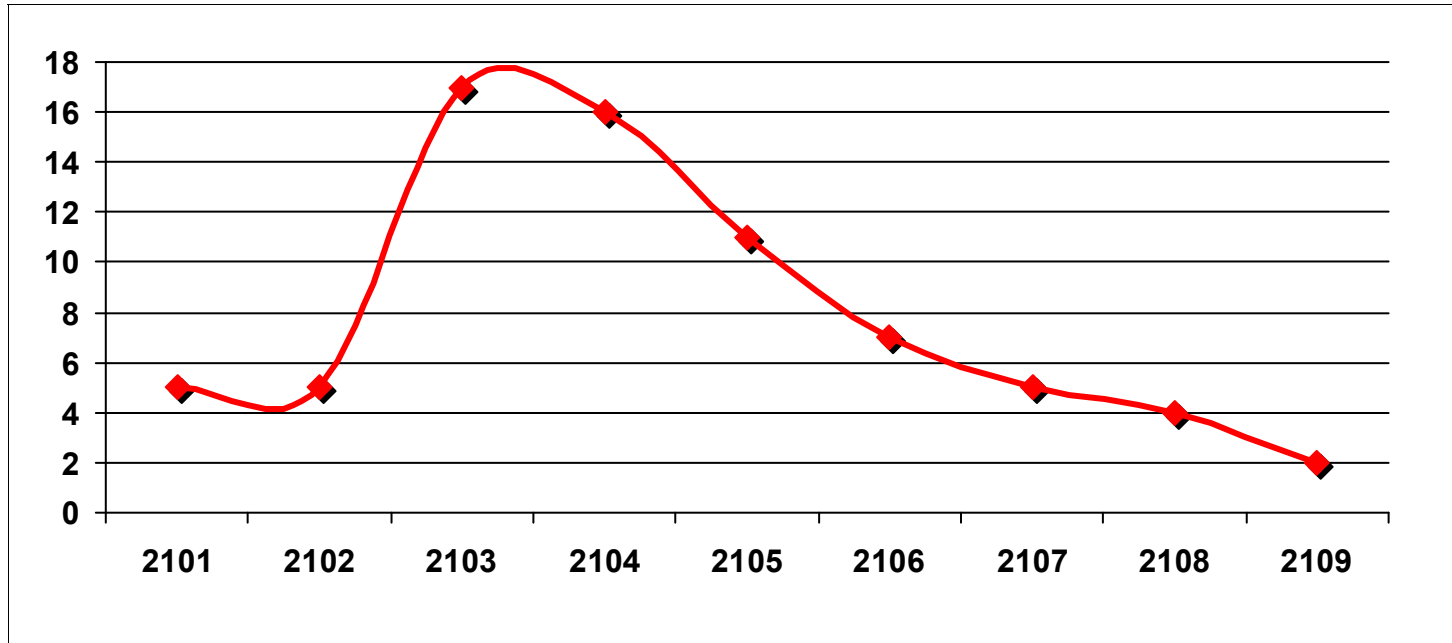

EVOLUCION BAJAS POR PRODUCTOR

GANADERO 28

EVOLUCION BAJAS POR PRODUCTOR

GANADERO 7

BAJAS POR CUADRA

EXPLOTACIÓN: EJEMPLO CEBADERO

MES:

CUADRA	Nº Bajas
5: ENF	78
1	72
	38
2	35
3: ENF	13
CALLE	10
Nave 2	6
3	3

EVOLUCION BAJAS EN CUADRAS

CUADRA 1

%BAJAS. COMPARATIVA MESES

CASO PARTICULAR 2

MES 1

%BAJAS MES

2018	1.68%
2019	3.08%
2020	4.08%
2021	3.30%

Resumir por 'MES REAL' = 1 (4 registros de detalle)