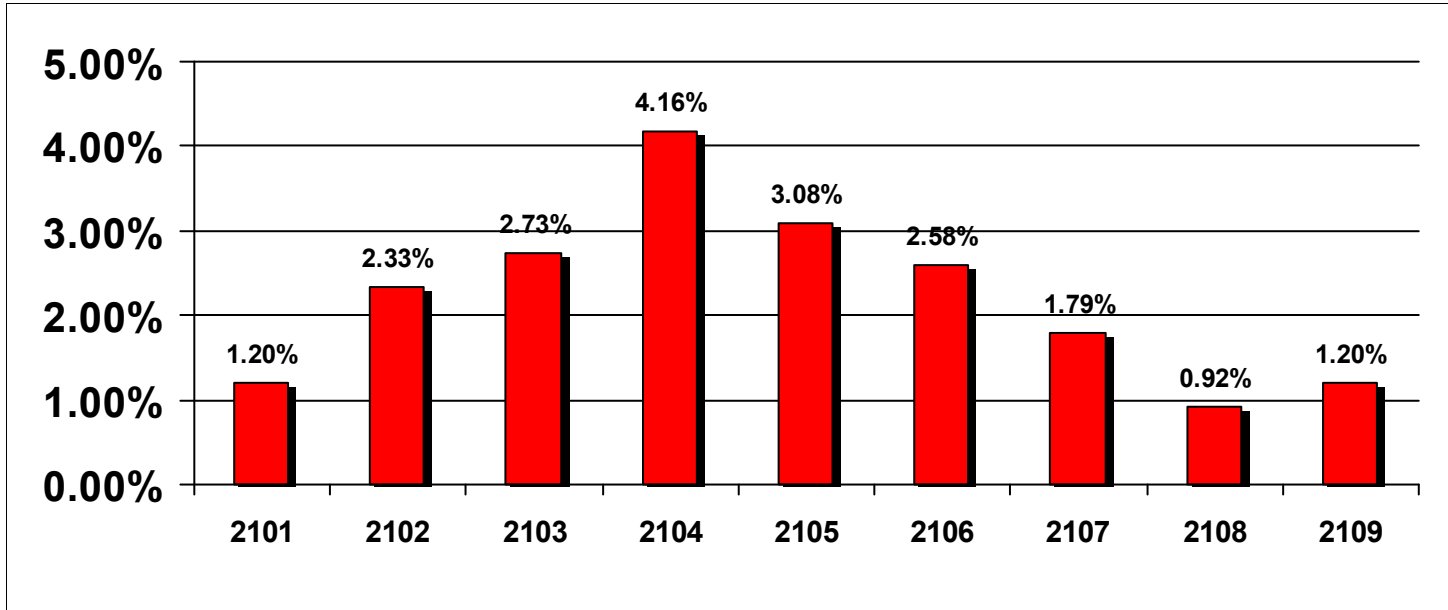

% BAJAS MENSUAL