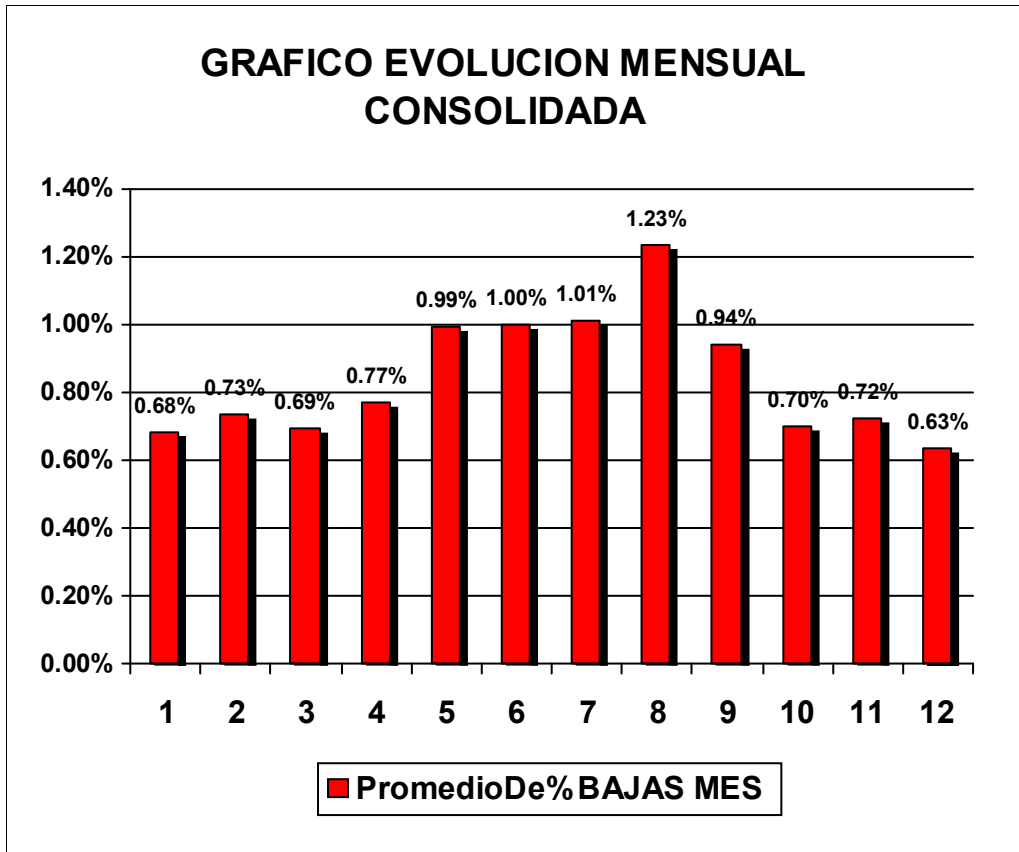

EVOLUCION MENSUAL % BAJAS

RESULTADOS MORTALIDAD MEDIOS 5 AÑOS